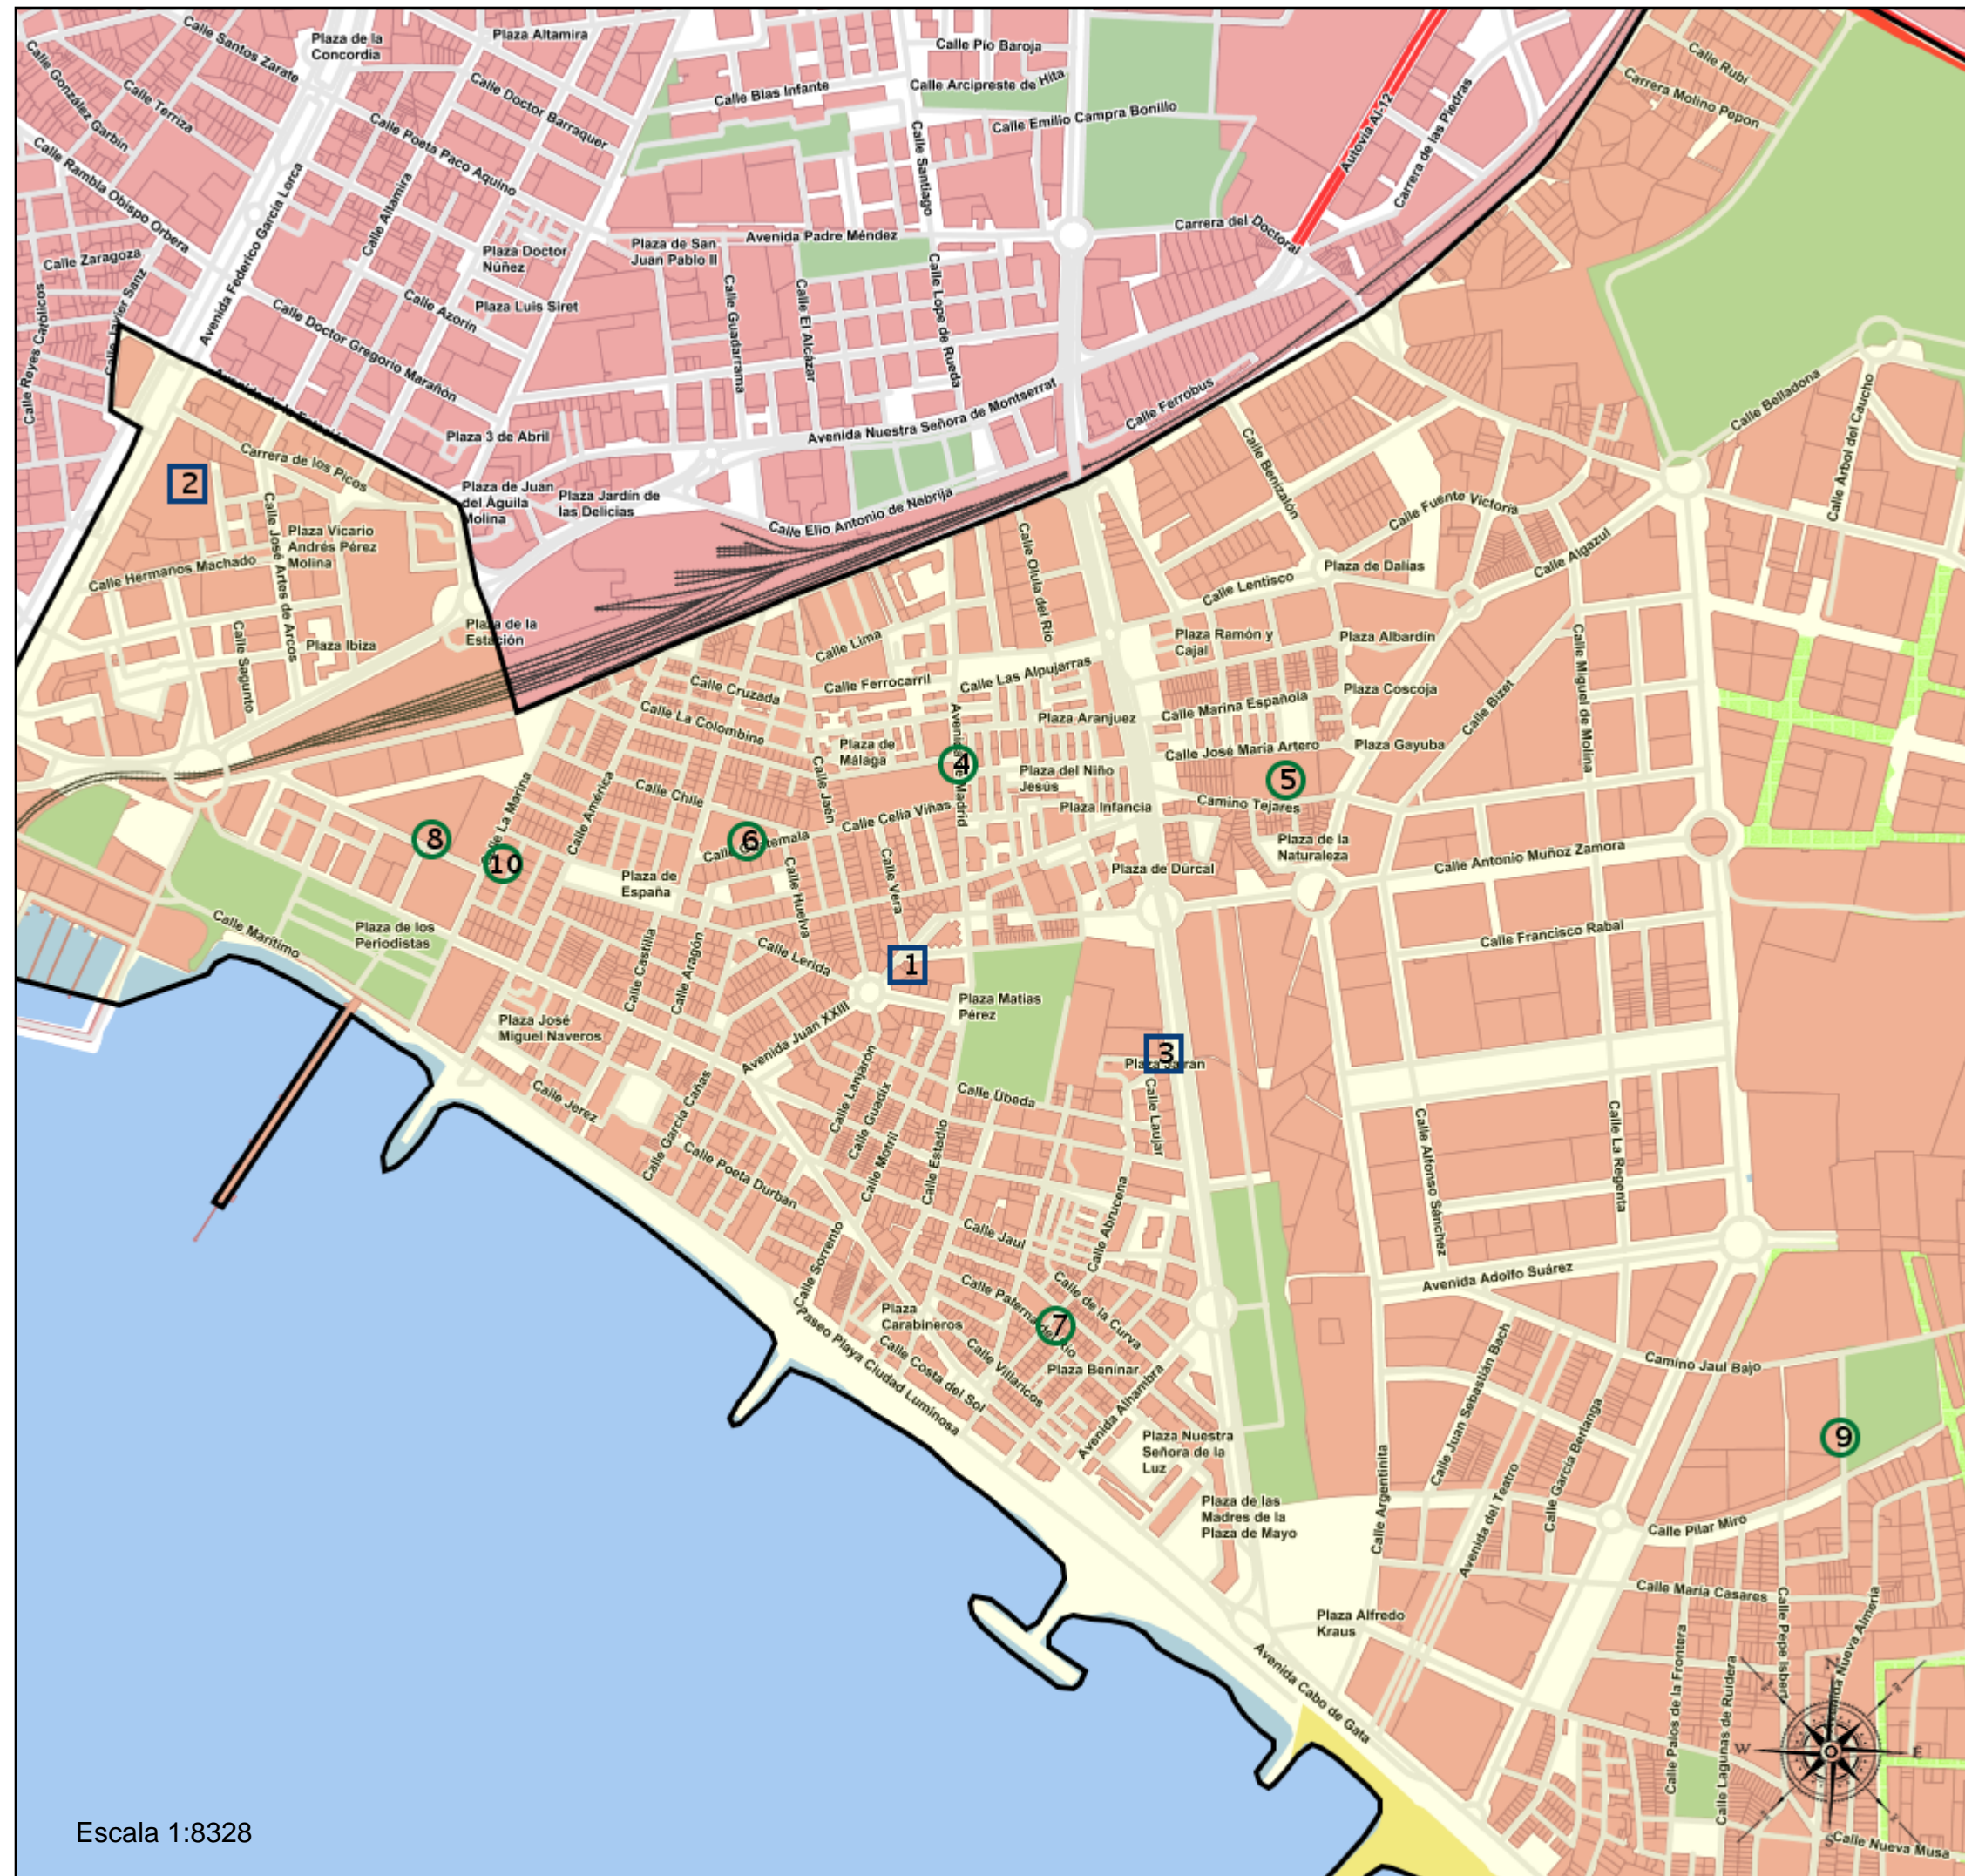

Área de influencia escolar Almería

Almería_I_P_04
Almería_Inf_Pri_04 (Segundo Cic. Infantil/Primaria)

- (1) 04000468 - C.D.P. Nuestra Señora de Fátima
- (2) 04000493 - C.D.P. Stella Maris
- (3) 04000614 - C.D.P. Virgen del Mar
- (4) 04000821 - C.E.I.P. San Valentín
- (5) 04000833 - C.E.I.P. Virgen del Loreto
- (6) 04000870 - C.E.I.P. Lope de Vega
- (7) 04000948 - C.E.I.P. San Fernando
- (8) 04005326 - C.E.I.P. Mar Mediterráneo
- (9) 04006100 - C.E.I.P. Nueva Almería
- (10) 04602134 - C.E.I.P. Rafael Alberti

Leyenda

-  Centros públicos
-  Centros concertados

Área de influencia escolar Almería

Almería_I_P_04
Almería_Inf_Pri_04 (Segundo Cic. Infantil/Primaria)

- (1) 04000468 - C.D.P. Nuestra Señora de Fátima
- (2) 04000493 - C.D.P. Stella Maris
- (3) 04000614 - C.D.P. Virgen del Mar
- (4) 04000821 - C.E.I.P. San Valentín
- (5) 04000833 - C.E.I.P. Virgen del Loreto
- (6) 04000870 - C.E.I.P. Lope de Vega
- (7) 04000948 - C.E.I.P. San Fernando
- (8) 04005326 - C.E.I.P. Mar Mediterráneo
- (9) 04006100 - C.E.I.P. Nueva Almería
- (10) 04602134 - C.E.I.P. Rafael Alberti

Escala 1:8328

Leyenda

- Centros públicos
- Centros concertados