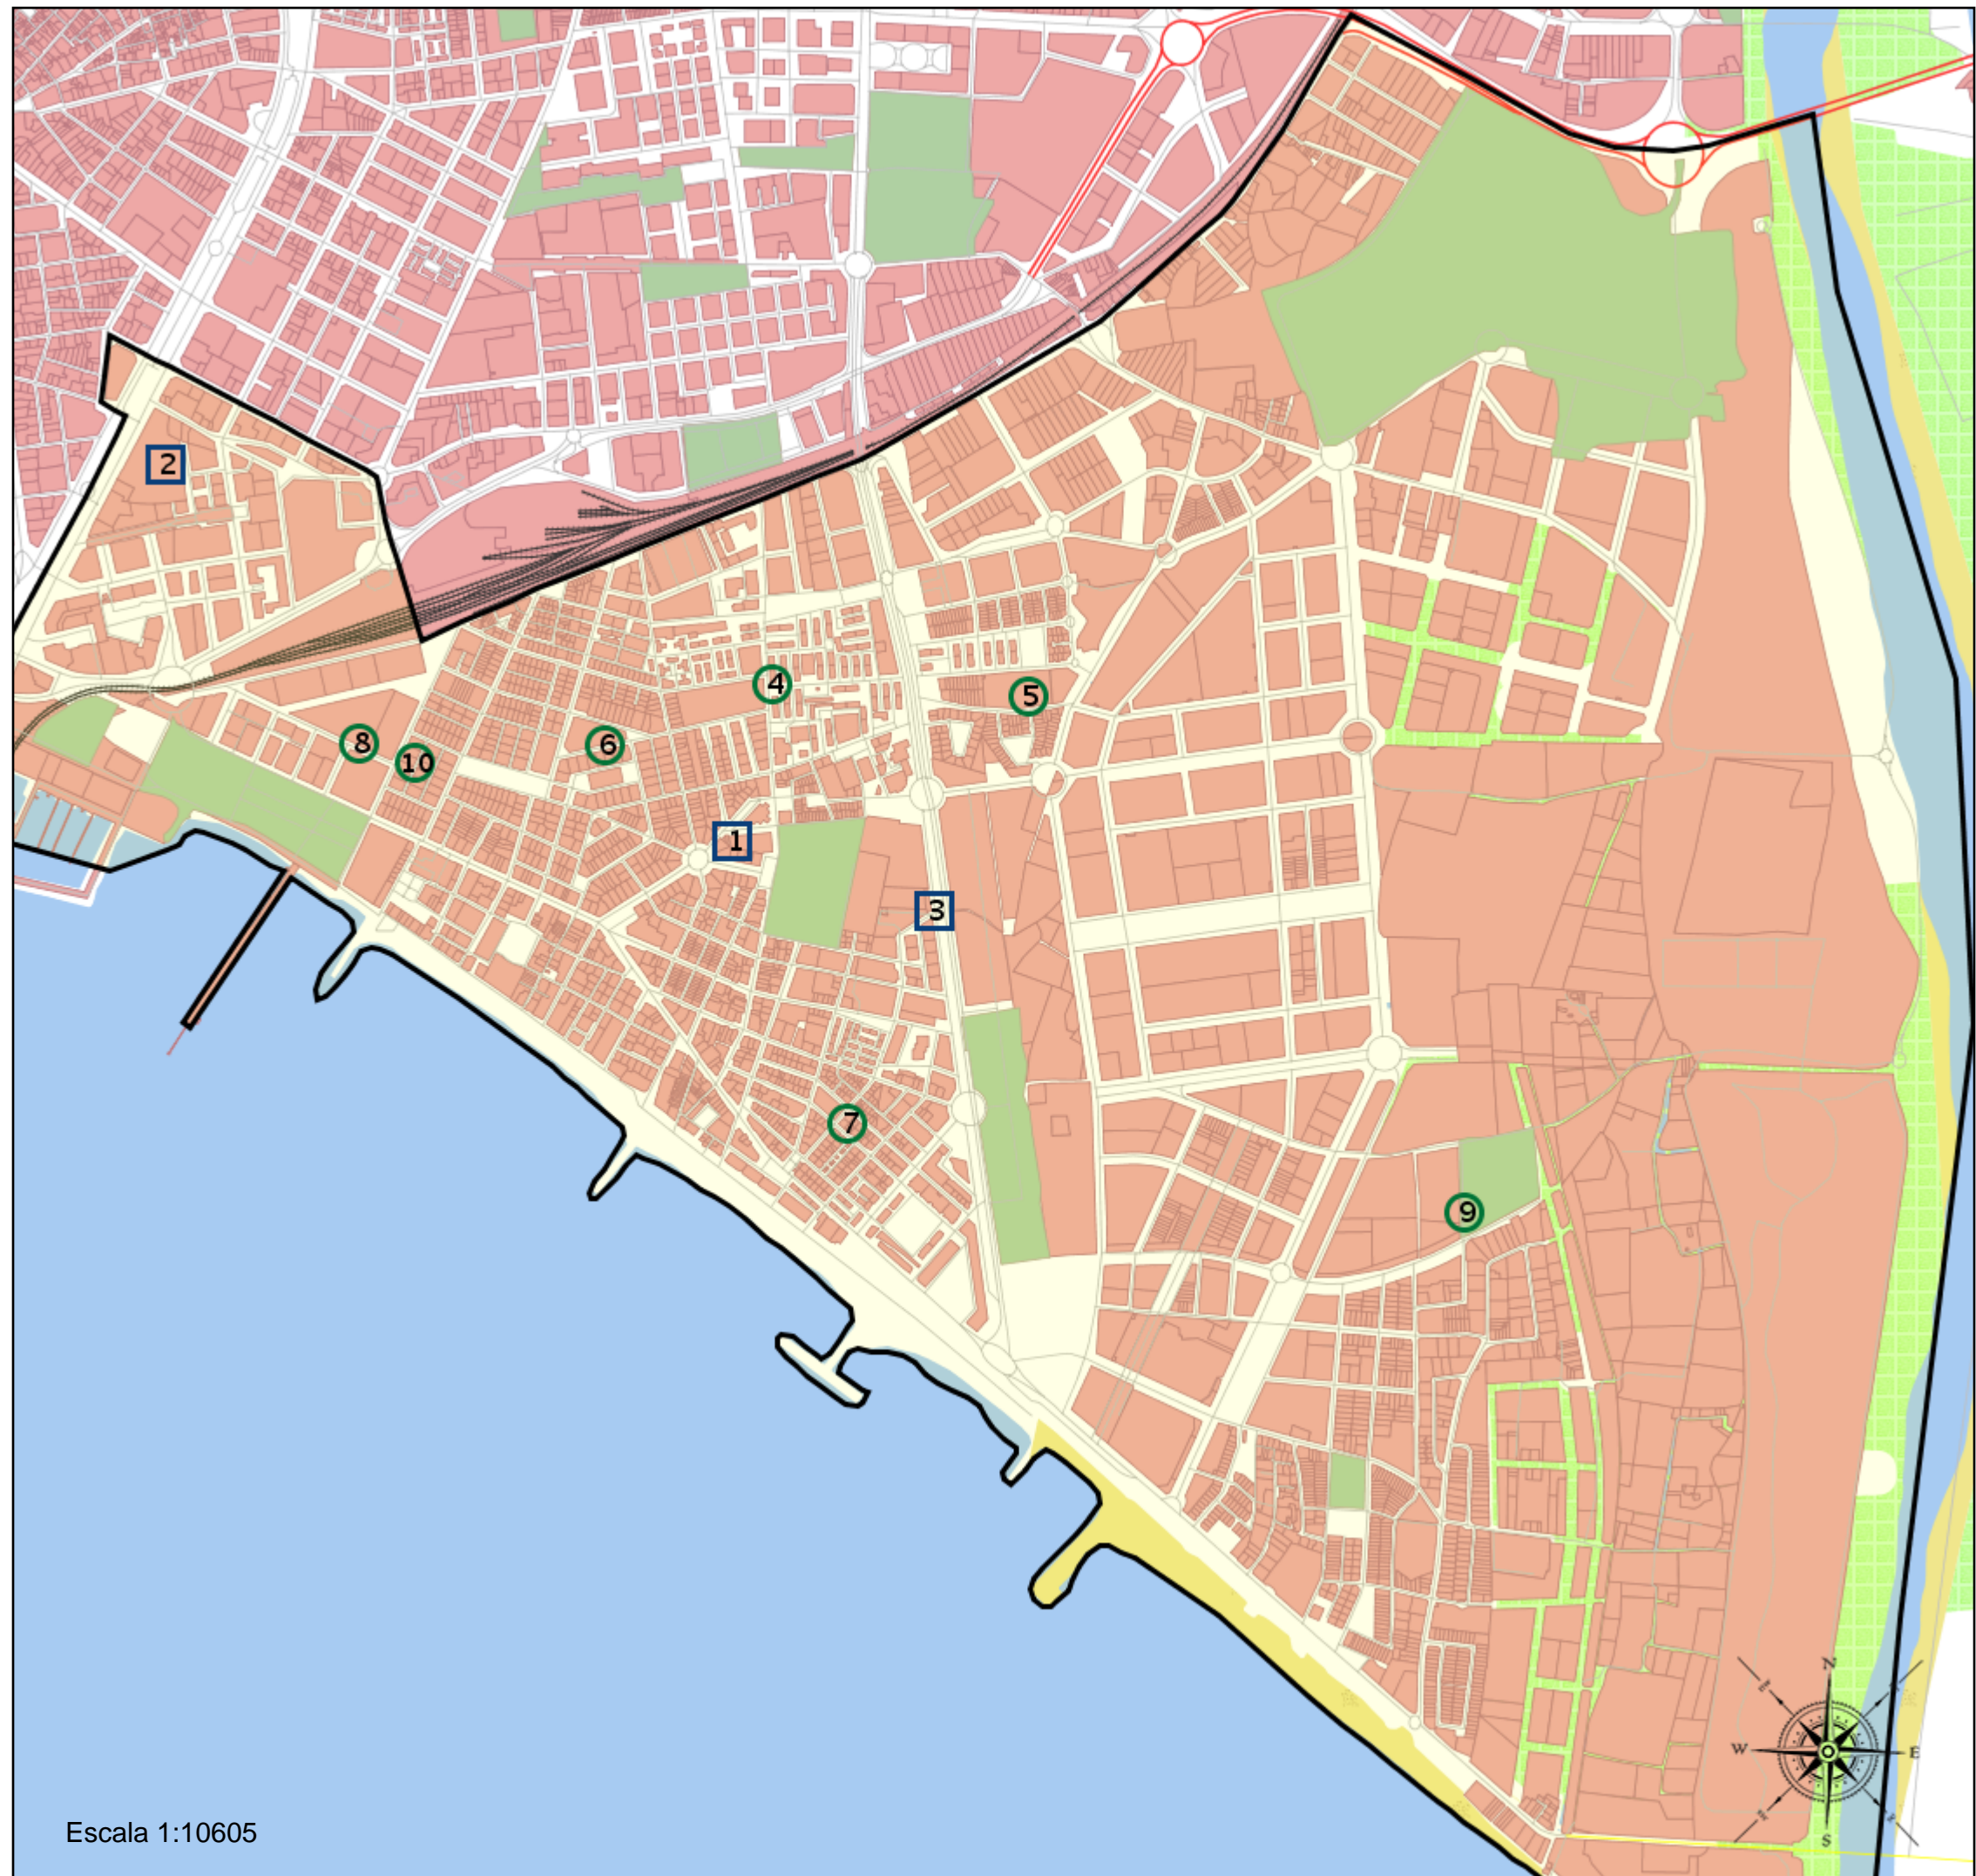

Área de influencia escolar Almería

Almería_I_P_04
Almería_Inf_Pri_04 (Segundo Cic. Infantil/Primaria)

- (1) 04000468 - C.D.P. Nuestra Señora de Fátima
- (2) 04000493 - C.D.P. Stella Maris
- (3) 04000614 - C.D.P. Virgen del Mar
- (4) 04000821 - C.E.I.P. San Valentín
- (5) 04000833 - C.E.I.P. Virgen del Loreto
- (6) 04000870 - C.E.I.P. Lope de Vega
- (7) 04000948 - C.E.I.P. San Fernando
- (8) 04005326 - C.E.I.P. Mar Mediterráneo
- (9) 04006100 - C.E.I.P. Nueva Almería
- (10) 04602134 - C.E.I.P. Rafael Alberti

Leyenda

-  Centros públicos
-  Centros concertados

Área de influencia escolar Almería

Almería_I_P_04
Almería_Inf_Pri_04 (Segundo Cic. Infantil/Primaria)

- (1) 04000468 - C.D.P. Nuestra Señora de Fátima
- (2) 04000493 - C.D.P. Stella Maris
- (3) 04000614 - C.D.P. Virgen del Mar
- (4) 04000821 - C.E.I.P. San Valentín
- (5) 04000833 - C.E.I.P. Virgen del Loreto
- (6) 04000870 - C.E.I.P. Lope de Vega
- (7) 04000948 - C.E.I.P. San Fernando
- (8) 04005326 - C.E.I.P. Mar Mediterráneo
- (9) 04006100 - C.E.I.P. Nueva Almería
- (10) 04602134 - C.E.I.P. Rafael Alberti

Escala 1:8328

Leyenda

- Centros públicos
- Centros concertados